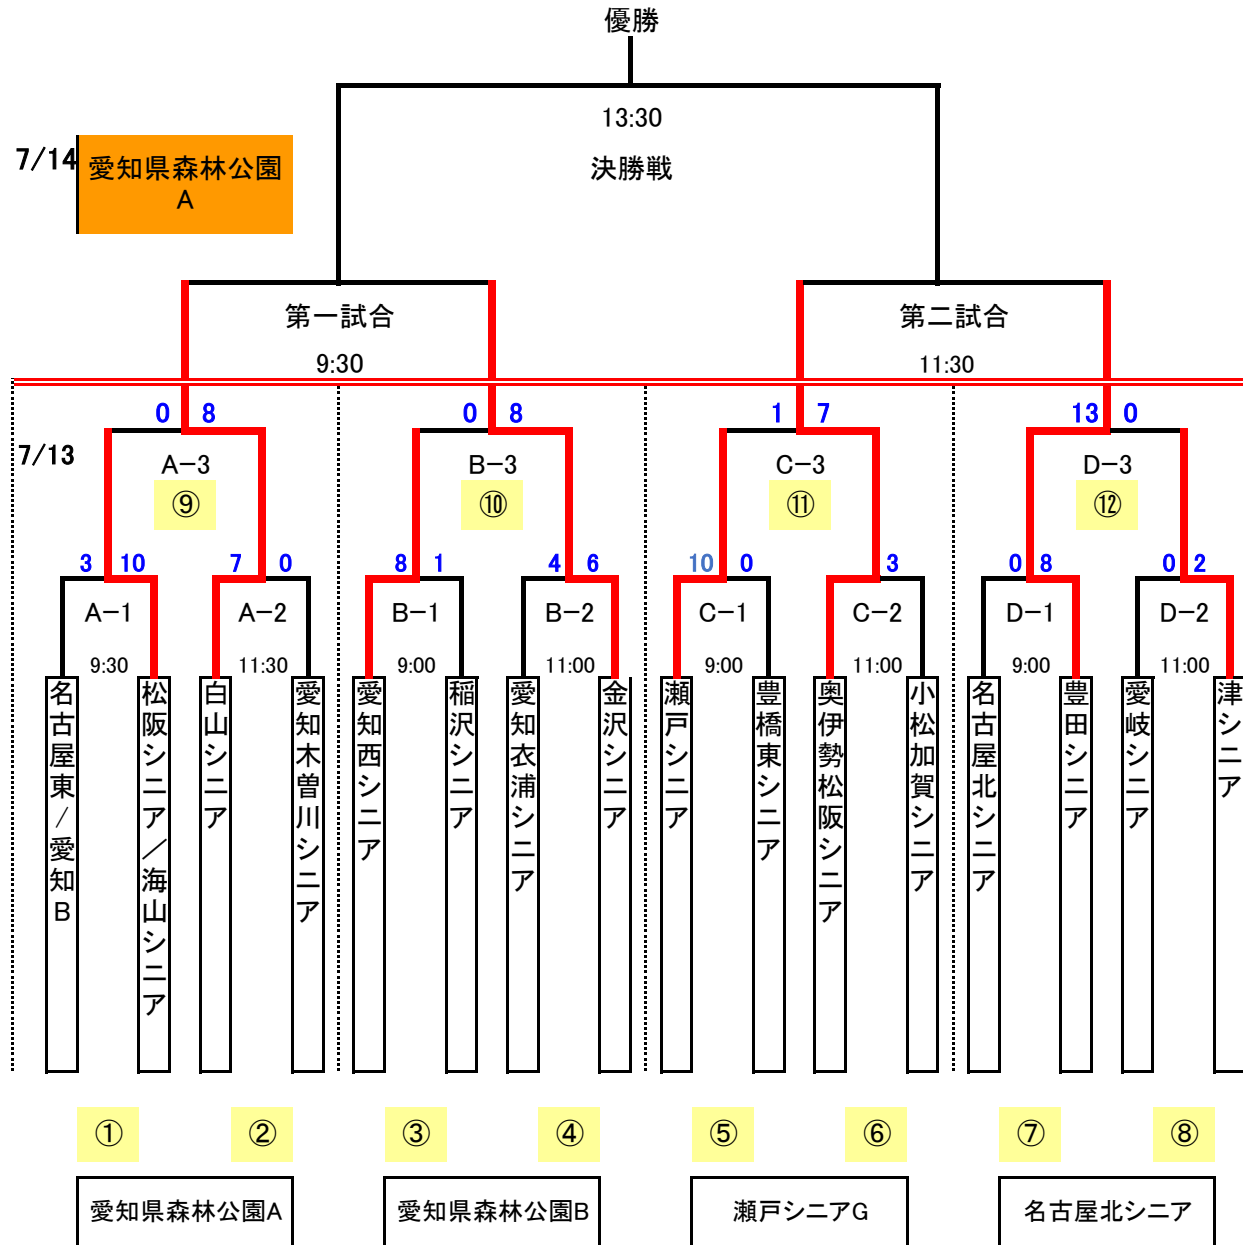

2019 第9回木下憲一杯トーナメント表

7/14交流戦

- ⑤ 豊橋東
- ⑧ 愛岐
- ① 名古屋東
- ⑨ 松阪/海山
- ② 愛知木曾川
- ⑩ 愛知西
- ③ 稲沢
- ⑥ 小松加賀
- ⑪ 瀬戸
- ⑦ 名古屋北
- ④ 愛知衣浦
- ⑫

は交流戦会場です。グラウンドの関係もありますので入れ替わることもあります